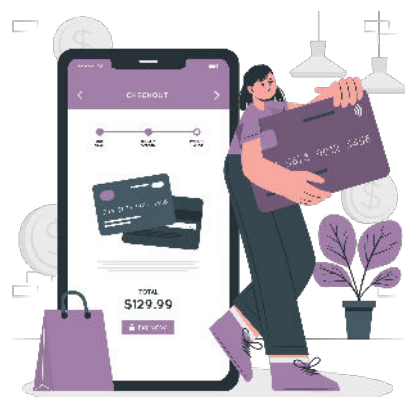

Octobre 2023

Découvrir l'ordinateur
Jeudi 05 octobre 2023
De 14h00 à 16h00

Découvrir le smartphone et la tablette
Jeudi 12 octobre 2023
De 14h00 à 17h00

Découvrir les moyens de connexion à Internet
Jeudi 19 octobre 2023
De 14h00 à 16h00

Naviguer sur Internet
Mardi 24 octobre 2023
De 09h30 à 12h00 et de 14h00 à 15h30

Novembre 2023

Découvrir la sécurité sur Internet
Jeudi 02 novembre 2023
De 14h00 à 17h00

Protéger ses données personnelles
Jeudi 09 novembre 2023
De 14h00 à 17h30

Comment choisir et créer une boîte mail ?
Jeudi 16 novembre 2023
De 14h00 à 16h00

Comment se repérer dans sa boîte mail ?
Jeudi 23 novembre 2023
De 14h00 à 16h00

Approfondir la boîte mail ?
Jeudi 30 novembre 2023
De 14h00 à 16h00

Décembre 2023

Organiser ses dossiers et ses fichiers
Jeudi 07 décembre 2023
De 14h00 à 16h00

Comment utiliser une clé USB ?
Jeudi 14 décembre 2023
De 14h00 à 15h30

Comment recevoir et envoyer des fichiers par mail ?
Jeudi 21 décembre 2023
De 14h00 à 16h00

Janvier 2024

Transférer des fichiers volumineux avec WeTransfer
Jeudi 11 janvier 2024
De 14h00 à 16h00

Comment utiliser WhatsApp ?
Jeudi 18 janvier 2024
De 14h00 à 15h30

Découvrir l'univers des applications mobiles
Jeudi 25 janvier 2024
De 14h00 à 17h00

Février 2024

Découvrir le paiement sécurisé sur internet
Jeudi 01 février 2024
De 14h00 à 17h00

Introduction à la dématérialisation des services
Jeudi 08 février 2024
De 14h00 à 16h30

Faciliter ses e-démarches grâce au smartphone
Jeudi 15 février 2024
De 14h00 à 17h00

Découvrir l'univers des réseaux sociaux
Jeudi 22 février 2024
De 14h00 à 17h00

Réservation obligatoire
Places limitées à 3 personnes

mathilde.masse@conseiller-numerique.fr
02 52 56 94 51 / 07 57 09 46 49

A la mairie de CRULAI

Possibilité d'apporter son matériel